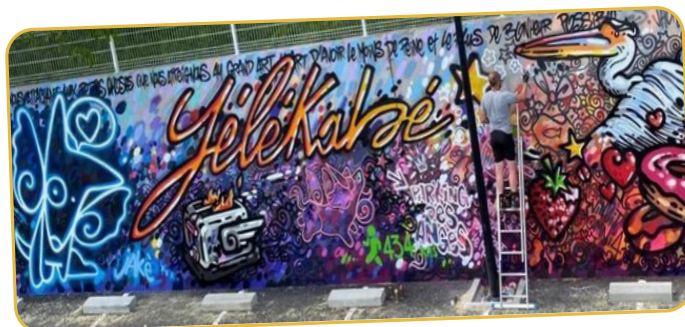

Les Fresques

Les travaux d'envergures comme les peintures murales, les fresques intérieures et les customisations architecturales sont des moyens d'expression artistique d'exception.

De par leur dimension et/ou leur destination, Jakè réalise ce type d'œuvres précision technique, soucis du détail en harmonie avec les espaces dédiés.