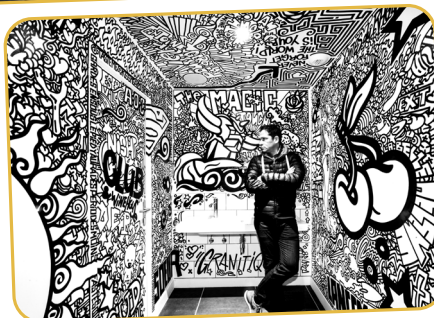

Les Fresques

Les travaux d'envergures comme les peintures murales, les fresques intérieures et les customisations architecturales sont des moyens d'expression artistique d'exception.

De par leur dimension et/ou leur destination, Jakè réalise ce type d'œuvres précision technique, soucis du détail en harmonie avec les espaces dédiés.